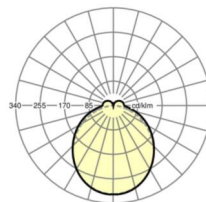

электротехника

Балласт	Электронный драйвер (1 штука)
Мощность системы	37W
сетевое напряжение	230V/50Hz
класс энергосбережения/Источник света	D

Оптика

Оснастка	LED, цветопередача/оттенок света CRI ≥ 80 / 4000K
Допуск для координаты цветности (MacAdam)	3SDCM
Номинальный световой поток	5682lm
Срок службы LED	50000h L80/B10 (Tq 40°C)
светоотдача светильников	152lm/W
Угол излучения	115° (C0) / 110° (C90)
UGR поп./вдоль	25.5 / 24.9

Механика

цвет корпуса	белый стандартный для электротехники RAL 9016
размеры (LxWxH/DxH)	1531mm x 55mm x 37mm
вес (нетто)	1.9kg
Вид монтажа	сборка трековых систем, световая структура

DEEP-LINK

<https://www.regiolux.de/ru/article/19470004020>

Ссылка	LED 6000lm 840
ηLB	100 %
Φ ↓/↑	90 % / 10 %
UGR поп./вдоль	25.5 / 24.9

размеры

L	1531 mm	Длина
B	55 mm	Ширина
H	37 mm	Высота