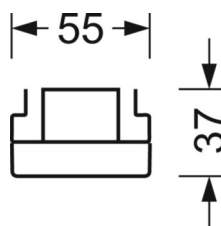

Механика

цвет корпуса	белый стандартный для электротехники RAL 9016
размеры (LxWxH/DxH)	1531mm x 55mm x 37mm
вес (нетто)	1.9kg
Вид монтажа	сборка трековых систем, световая структура

DEEP-LINK

<https://www.regiolux.de/ru/article/19470004020>

Ссылка	LED 6000lm 840
ηLB	100 %
Φ ↓/↑	90 % / 10 %
UGR поп./вдоль	25.5 / 24.9

размеры

L	1531 mm	Длина
B	55 mm	Ширина
H	37 mm	Высота